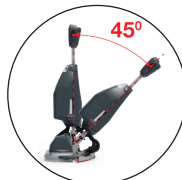

EAN code: 5028965825884

Essentiële elementen en 'touch points' in rood

Gemakkelijk vullen en legen van tanks

Centrifugale waterafgifte

Vrij beweegbare hendel met parkeerstand

Instelbare watertoevoer

Bediening zuigmond met de voet