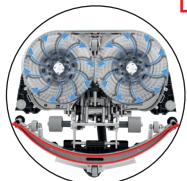

EAN code: 5028965825884

Essentiële elementen en 'touch points' in rood

Gemakkelijk vullen en legen van tanks

Centrifugale waterafgifte

Vrij beweegbare hendel met parkeerstand

Instelbare watertoevoer

Bediening zuigmond met de voet