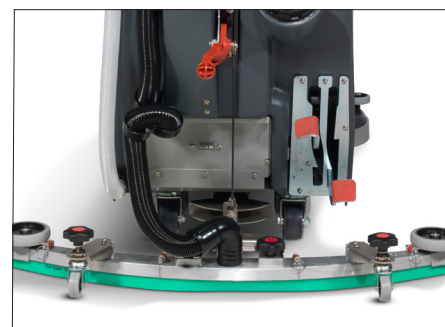

TGB8572T

Voor grote vloeroppervlakten

Bigger is better! De TGB8572T is de grootste tractie-aangedreven achterloop schrob-zuigmachine in het assortiment van Numatic. De machine heeft een werkbreedte van 72 centimeter en een capaciteit van 85 liter water. De 400 Watt-tractiemotor maakt bewegen en werken met de machine plezierig. De belangrijkste bedieningselementen en onderhoudsgevoelige onderdelen zijn goed herkenbaar aan de opvallende rode kleur. De onderhoudsvrije gelbatterijen (4x 12V, 24V 200 Ahr) staan garant voor een werktijd van ruim twee uur.

Sterk

Achterloop model

Bespaar

Gemakkelijk

Motor garantie

Snelle levering

TGB8572T

Voor grote vloeroppervlakten

EAN code: 5028965730652

Tractie achterloop modellen

TYPE	TGB4055T	TGB6055T	TGB8572T
Artikelnr.	904160	903515	905396
Werkbreedte (borstel)	550 mm	550 mm	2 x 370 mm
Capaciteit tank	40 liter	60 liter	85 liter
Theoretische Schrobprestatie/uur	2750 m ² /u	2750 m ² /u	3600 m ² /u
Praktische Schrobprestatie/uur	1800 m ² /u	1800 m ² /u	2480 m ² /u
Beschermingsgraad	IPX4	IPX4	IPX4
Geluidsniveau	<70 dB	<71 dB	<70 dB
Werkwijze	Disc	Disc	Disc
Gewicht	140 kg	173 kg	270 kg
Borsteldruk	32 kg	24-32 kg	13-28-50 kg
Toeren per minuut	100 tpm	100 tpm	150 tpm
Padhouder diameter	500 mm	500 mm	2 x 360 mm
Afmetingen	560 x 1115 x 1160 mm	560 x 1120 x 1425 mm	762 x 1513 x 1144 mm
Breedte zuigmond	944 mm	944 mm	944 mm
Werktijd batterij(en)	2,25 uur	2,25 uur	5 uur
Oplaaftijd batterij(en)	8 uur	8 uur	8 - 10 uur
Voltage	2x 12V (24V 100ah)	2x 12V (24V 100ah)	4x 12V (24V 200ah)
Vermogen borstelmotor	300 Watt	300 Watt	600 Watt
Vermogen zuigmotor	400 Watt	400 Watt	400 Watt
Tractie: max. snelheid	4 km/u	4 km/u	7 km/u
Tractie: schoonmaaksnelheid	instelbaar	instelbaar	4,2 km/u
Tractie: max. hellingsgraad	9 °	9 °	6 °
Watertoevoer	Regelbaar	Regelbaar	Electrisch regelbaar
Mix chemie/water	In de tank	In de tank	In de tank
Vermogen tractiemotor	250 Watt	250 Watt	400 Watt